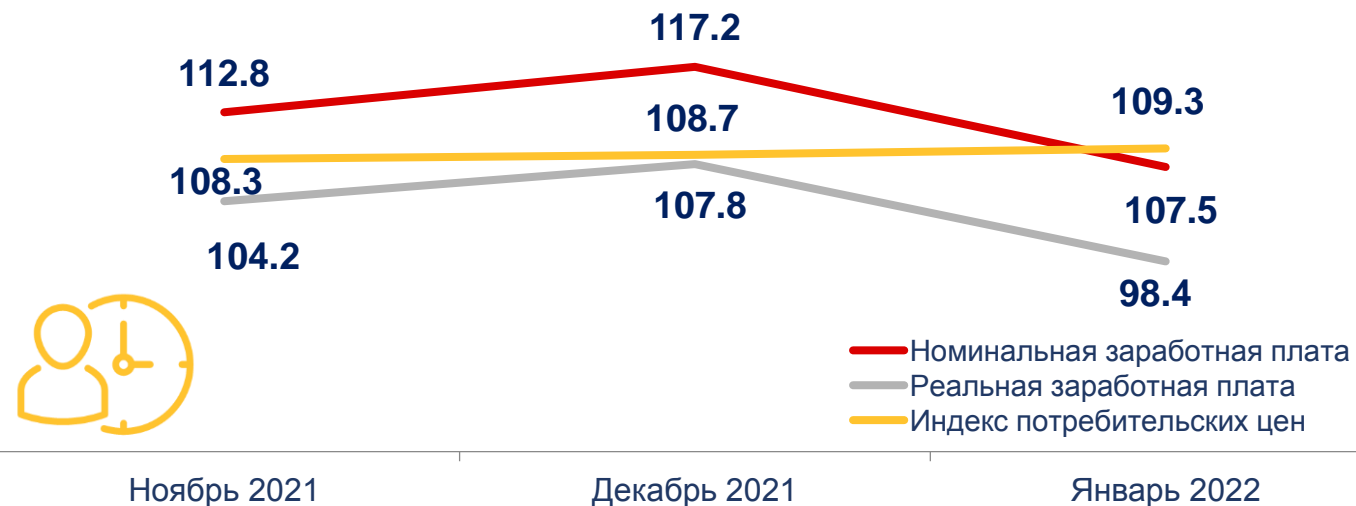

СРЕДНЕМЕСЯЧНАЯ ЗАРАБОТНАЯ ПЛАТА ЗА ЯНВАРЬ 2022 Г. ПО РЕСПУБЛИКЕ КРЫМ ¹⁾

УРОВЕНЬ НАИБОЛЬШЕЙ И НАИМЕНЬШЕЙ ЗАРАБОТНОЙ ПЛАТЫ, рублей

СРЕДНЕМЕСЯЧНАЯ НОМИНАЛЬНАЯ НАЧИСЛЕННАЯ ЗАРАБОТНАЯ ПЛАТА, рублей

	Ноябрь 2021 г.	Декабрь 2021 г.	Январь 2022 г.
Среднемесячная номинальная начисленная заработная плата	37743	50366	37549

ТЕМПЫ НОМИНАЛЬНОЙ И РЕАЛЬНОЙ ЗАРАБОТНОЙ ПЛАТЫ В % К СООТВЕТСТВУЮЩЕМУ ПЕРИОДУ ПРЕДЫДУЩЕГО ГОДА

¹⁾ Данные приведены по полному кругу предприятий.